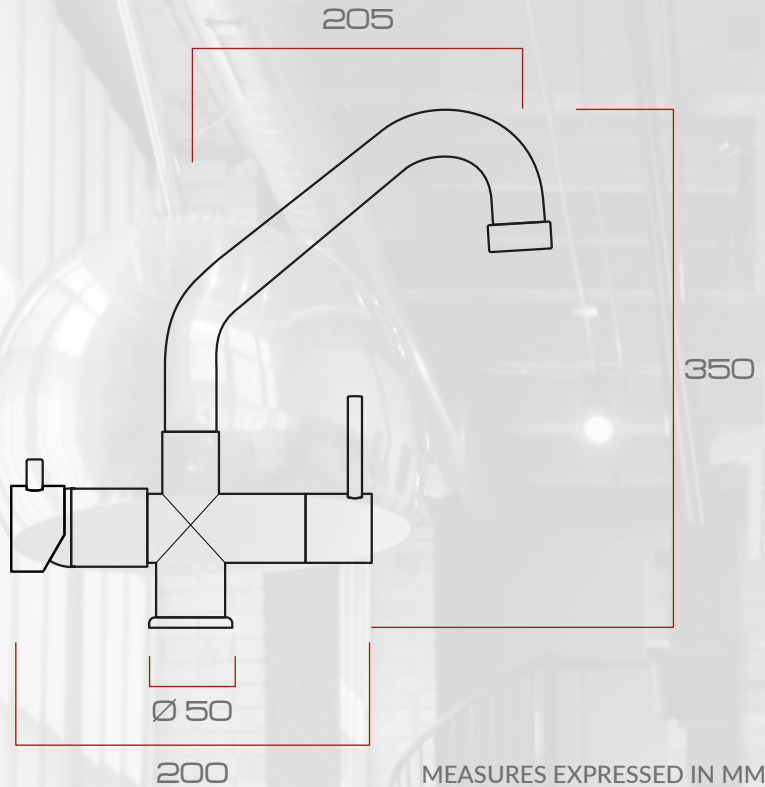

Getrenntes behandeltes Gewässer. Für die Reinigung der Mischbatterie verwenden Sie immer nicht aggressive Substanzen und weiche Tücher

🇪🇸 GRIFO DE CINCO VIAS CON CUELLO BAJO

Un producto elegante, simple y muy fácil que utilizar, para los que quieran beber agua potable en seguridad y no pueden privarse del agua con gas.

Las dimensiones y las conexiones son estandard para una instalación simple o para el reemplazo del viejo grifo.

Estamos hablando de un grifo 100% italiano, que respeta las rigurosas normativas que se refieren al agua asignada al consumo humano.

Las aguas filtradas tienen un canal separado al interior del grifo.

Para limpiar el grifo, evitar productos agresivos y utilizar paños suaves.

🇫🇷 MITIGEUR CINQ VOIES À BEC BAS

Un produit élégant, solide et de simple utilisation, pour ceux qui souhaitent boire de l'eau potable traitée en toute sécurité, et qui ne peuvent se priver de l'eau gazeuse. Les dimensions et les connexions sont standard pour une installation facile ou lors du remplacement du vieux mitigeur.

Il s'agit d'un mitigeur Produit à 100% en Italie, qui respecte les normes strictes des produits en contact avec l'eau destinée à la boisson.

Les eaux traitées ont un canal séparé à l'intérieur du robinet.

Pour la propreté du mitigeur, ne jamais utiliser de produit agressif et nettoyer avec un chiffon doux.