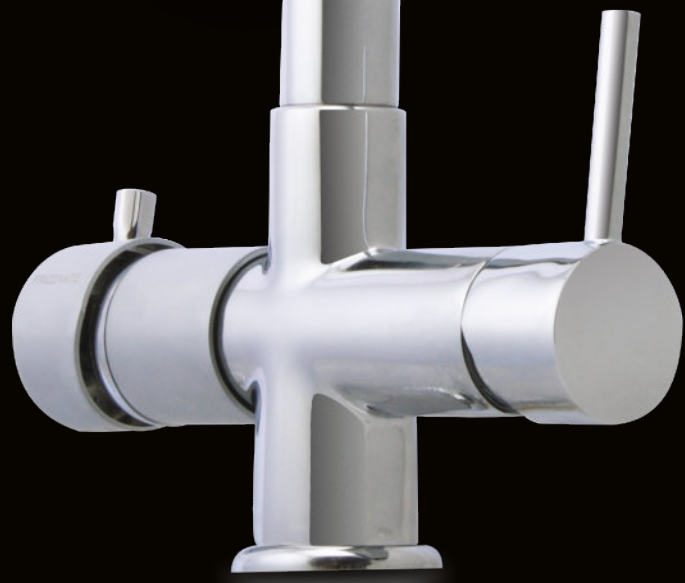

Technical Sheet
FIVE WAY MIXER TAP
SHORT ROD

**ITALIAN FAUCET
MANUFACTORY**

🇬🇧 FIVE WAY MIXER TAP SHORT ROD

Elegant, strong and practical product for those who want to drink potable treated water safely, and doesn't withstand the charm of bubbles. Dimensions and connections are standard for easy installation or replacement of the old faucet.

🇮🇹 MISCELATORE CINQUE VIE CANNA BASSA

Un prodotto elegante, solido e comodo per chi vuole bere acqua potabile trattata in tutta sicurezza, e non resiste al fascino delle bollicine. Le dimensioni e i collegamenti sono standard per una facile installazione o sostituzione del vecchio miscelatore.

🇪🇸 GRIFO DE CINCO VIAS CON CUELLO BAJO

Un producto elegante, simple y muy fácil que utilizar, para los que quieran beber agua potable en seguridad y no pueden privarse del agua con gas.

Las dimensiones y las conexiones son estandard para una instalación simple o para el reemplazo del viejo grifo.

🇫🇷 MITIGEUR CINQ VOIES À BEC BAS

Un produit élégant, solide et de simple utilisation, pour ceux qui souhaitent boire de l'eau potable traitée en toute sécurité, et qui ne peuvent se priver de l'eau gazeuse. Les dimensions et les connexions sont standard pour une installation facile ou lors du remplacement du vieux mitigeur.