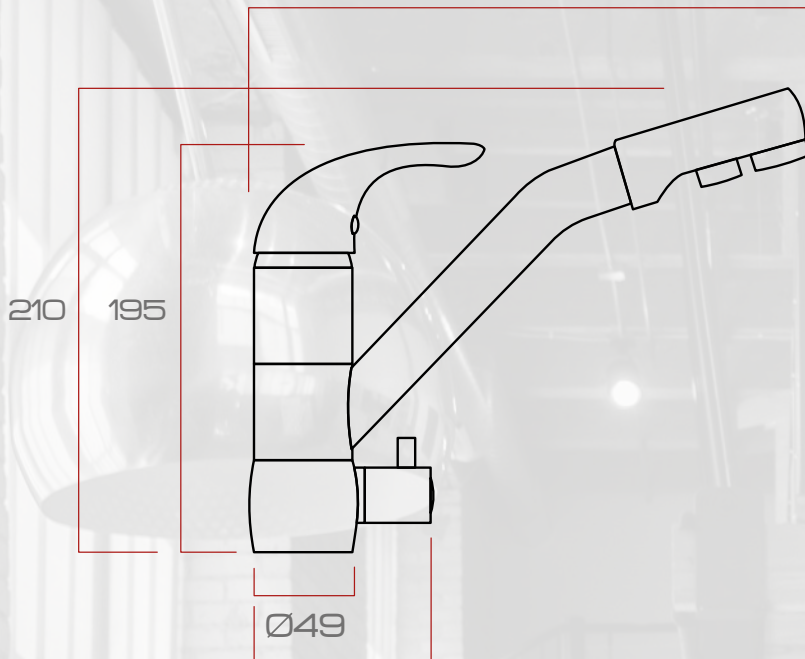

Technical Sheet
THREE WAY MIXER TAP
SHORT ROD

**ITALIAN FAUCET
MANUFACTORY**

260

87 MEASURES EXPRESSED IN MM

<p>A</p> <p>Mixer tap's rod Tirante miscelatore Zugstange der Mischbatterie Palanca mezclador Etrier mitigeur</p>	<p>B</p> <p>Cold water Acqua fredda Kaltes Wasser Agua fría Eau froide</p>
<p>C</p> <p>Treated water's rod Tirante trattata Zugstange des behandelten Wassers Palanca agua tratada Etrier eau traitée</p>	<p>D</p> <p>Hot water Acqua calda Heißes Wasser Agua caliente Eau chaude</p>

AVAILABLE COLORS

**PRODUCT
MADE IN ITALY**

THREE WAY MIXER TAP - SHORT ROD

That's the simplest and at the same time the strongest product for those who want to drink potable treated water safely, hot and cold main water run through pipes other than the filtered water pipe which remains protected from any external contamination up to the delivery point. Dimensions and connections are standard for easy installation or replacement of the old faucet. This is an 100% italian mixer tap that respects the strict rules on products in contact with water intended for human consumption. Separated treated water. Always use non-aggressive substances and soft cloths for cleaning the mixer tap.

MISCELATORE TRE VIE A CANNA BASSA

È il prodotto più semplice e nello stesso tempo il più solido per chi vuole bere acqua potabile trattata in tutta sicurezza, l'acqua di rete calda e fredda attraversano condotti diversi da quella filtrata che sino al punto di erogazione rimane protetta da ogni contaminazione esterna. Le dimensioni e i collegamenti sono standard per una facile installazione o sostituzione del vecchio miscelatore. È un miscelatore Italiano al 100% che rispetta le rigorose norme sui prodotti a contatto con l'acqua destinata al consumo umano. Acque trattate separate.