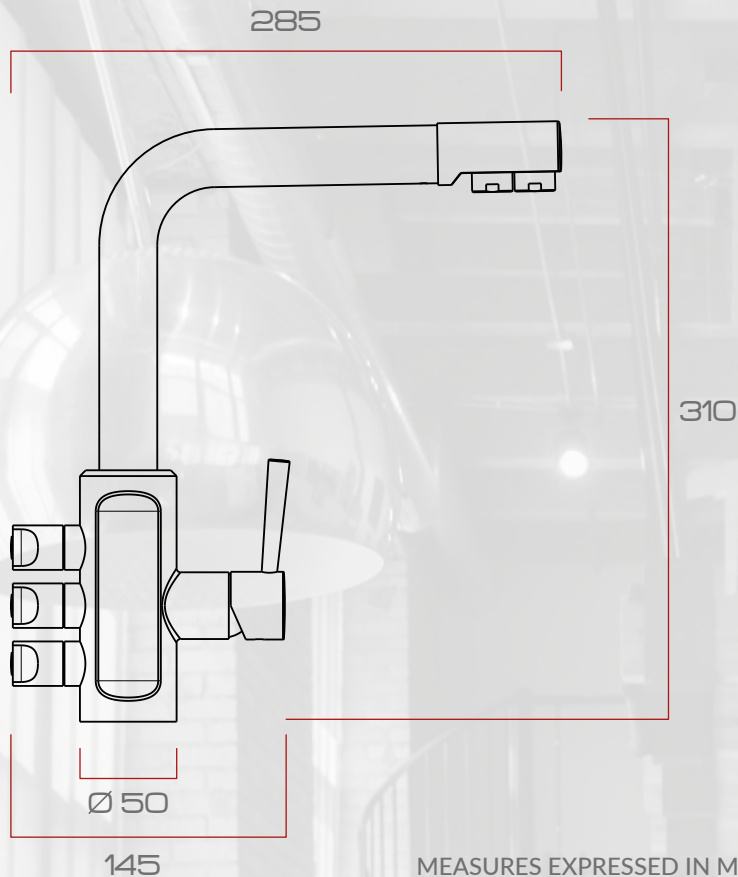

Technical Sheet

MECHANICAL FIVE WAY MIXER TAP SHORT ROD

**ITALIAN FAUCET
MANUFACTORY**

MECHANICAL FIVE WAY MIXER TAP SHORT ROD

Elegant, strong and practical product for those who want to drink potable treated water safely, and doesn't withstand the charm of bubbles.

Dimensions and connections are standard for easy installation or replacement of the old faucet. This is an 100% italian mixer tap that respects the strict rules on products in contact with water intended for human consumption. Separated treated water. Always use non-aggressive substances and soft cloths for cleaning the mixer tap.

MISCELATORE CINQUE VIE MECCANICO CANNA BASSA

Un prodotto elegante, solido e comodo per chi vuole bere acqua potabile trattata in tutta sicurezza, e non resiste al fascino delle bollicine.

Le dimensioni e i collegamenti sono standard per una facile installazione o sostituzione del vecchio miscelatore. È un miscelatore Italiano al 100% che rispetta le rigorose norme sui prodotti a contatto con l'acqua destinata al consumo umano. Acque trattate separate. Per la pulizia del miscelatore utilizzare sempre sostanze non aggressive e panni morbidi.