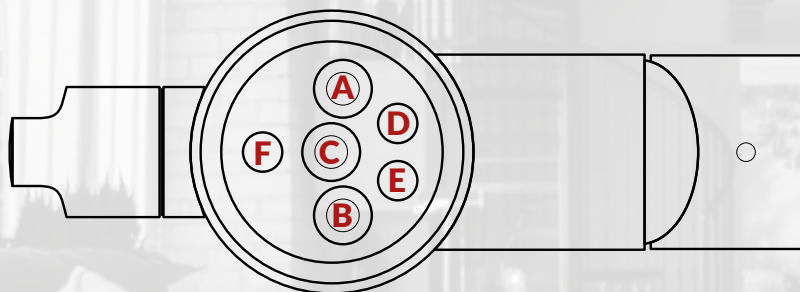

A

Still water
Acqua liscia
Stilles Wasser
Agua sin gas
Eau plate

B

Cold water
Acqua fredda
Kaltes Wasser
Agua fría
Eau froide

C

Sparkling water
Acqua frizzante
Sprudelwasser
Agua con gas
Eau gaseuse

D

Cold water hose
Flessibile acqua fredda
Schlauch für Kaltwasser
Flexible para agua fría
Flexible pour eau froide

E

Hot water hose
Flessibile acqua calda
Schlauch für heißes Wasser
Flexible para agua caliente
Flexible pour eau chaude

F

Mounting rod
Tirante di montaggio
Zugstange
Linea de montaje
Tige de montage

**PRODUCT
MADE IN ITALY**

MEZCLADOR CINCO VIAS MECÁNICO CON GRIFO BAJO

Un producto elegante, simple y muy fácil de utilizar, para los que quieran beber agua potable en seguridad y no pueden privarse del agua con gas.

Las dimensiones y las conexiones son estandard para una instalación simple o para el reemplazo del viejo grifo. Estamos hablando de un grifo 100% italiano, que respeta las rigurosas normativas que se refieren al agua asignada al consumo humano. Las aguas filtradas tienen un canal separado al interior del grifo. Para limpiar el grifo, evitar productos agresivos y utilizar paños suaves.

MITIGEUR CINQ VOIES MÉCANIQUE À BEC BAS

Un produit élégant, solide et simple à utiliser, pour ceux qui souhaitent boire de l'eau potable traitée en toute sécurité, et qui ne peuvent se priver de l'eau gazeuse.

Les dimensions et les connexions sont standard pour une installation facile ou lors du remplacement du vieux mitigeur. Il s'agit d'un mitigeur Produit à 100% en Italie, qui respecte les normes strictes des produits en contact avec l'eau destinée à la boisson. Les eaux traitées ont un canal séparé à l'intérieur du robinet. Pour la propreté du mitigeur, ne jamais utiliser de produit agressif et nettoyer avec un chiffon doux.